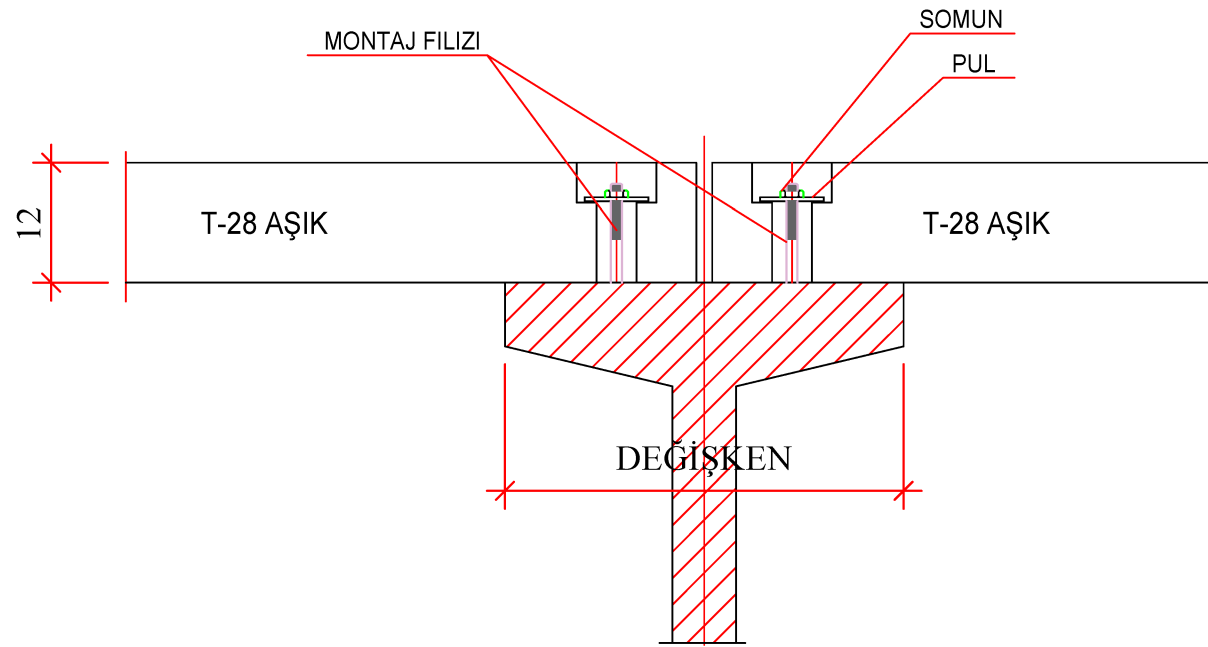

T-28 AŞIK KİRİŞİ

Min. :5.50m ~ Maks:6.50m

ÜST GÖRÜNÜŞ

kesit a-a

T-28 AŞIK BAĞLANTI DETAYI