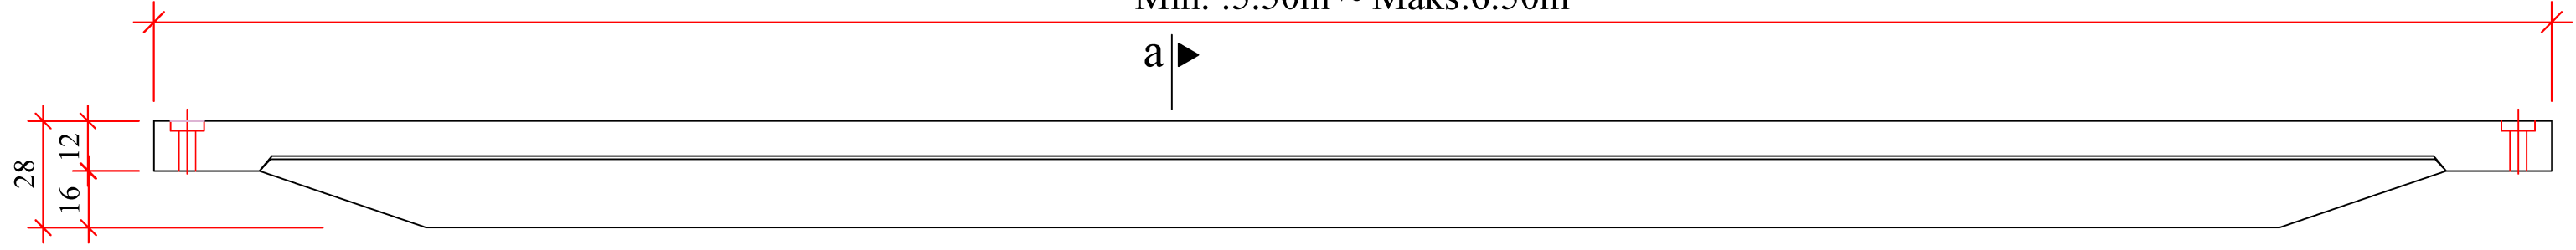

T-28 AŞIK KİRİŞİ

Min. :5.50m ~ Maks:6.50m

ÜST GÖRÜNÜŞ

kesit a-a

T-28 AŞIK BAĞLANTI DETAYI