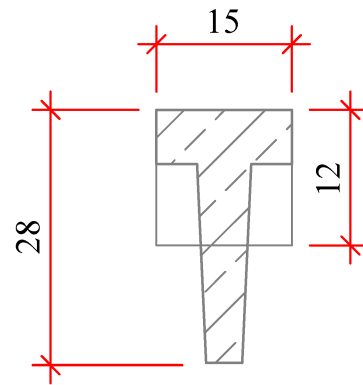

T-28 AŞIK KİRİŞİ

Min. :5.50m ~ Maks:6.50m

ÜST GÖRÜNÜŞ

kesit a-a

T-28 AŞIK BAĞLANTI DETAYI