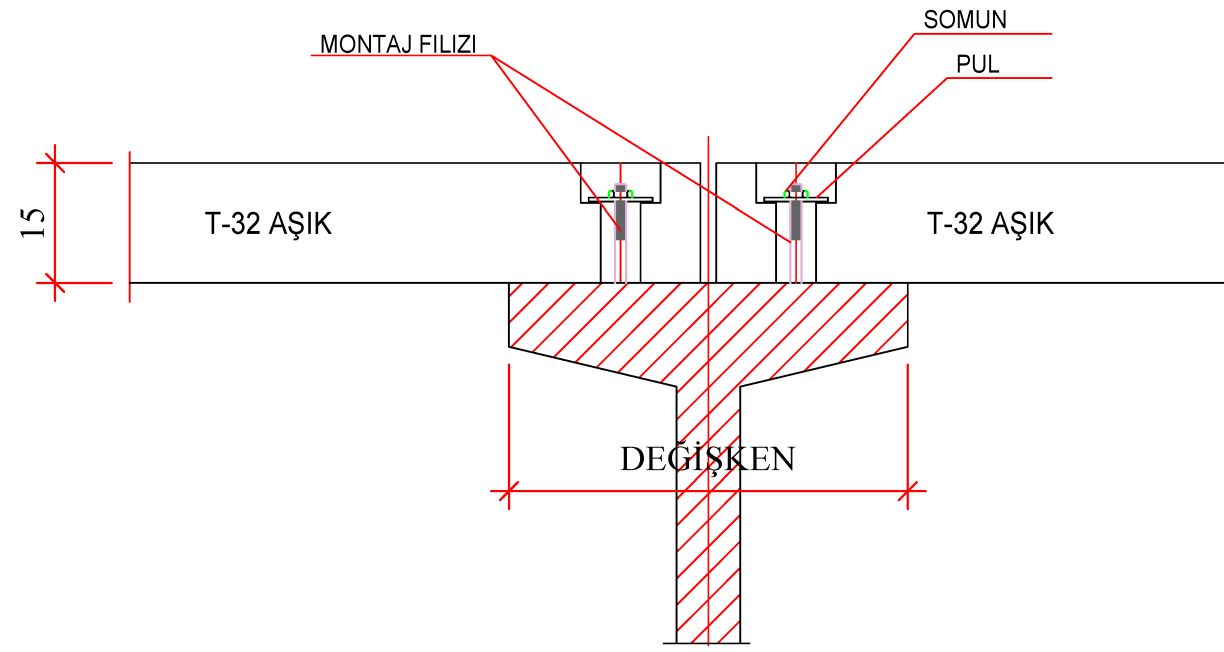

T-32 AŞIK KİRİŞİ

Min. :7.00 ~ Maks:8.30m

a ▶

a ▶

Ø50 DELİK

Ø50 DELİK

ÜST GÖRÜNÜŞ

kesit a-a

T-32 AŞIK BAĞLANTI DETAYI