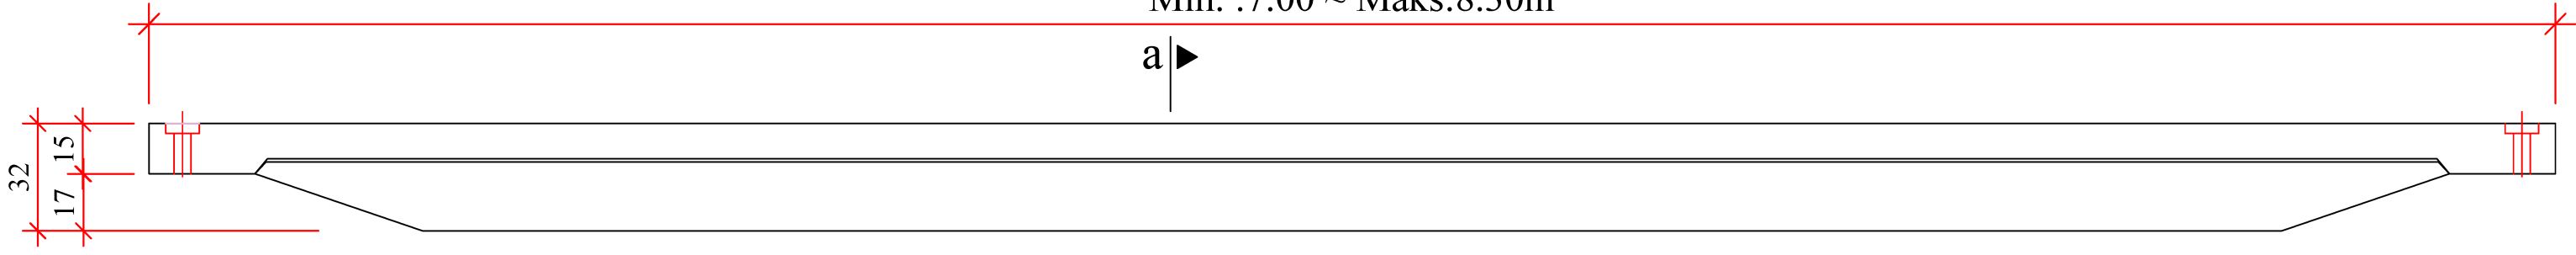

T-32 AŞIK KİRİŞİ

Min. :7.00 ~ Maks:8.30m

a ▶

a ▶

Ø50 DELİK

Ø50 DELİK

ÜST GÖRÜNÜŞ

kesit a-a

T-32 AŞIK BAĞLANTI DETAYI