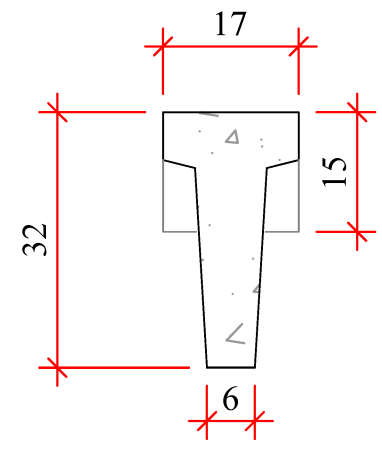

T-32 AŞIK KİRİŞİ

Min. :7.00 ~ Maks:8.30m

a ▶

a ▶

Ø50 DELİK

Ø50 DELİK

ÜST GÖRÜNÜŞ

kesit a-a