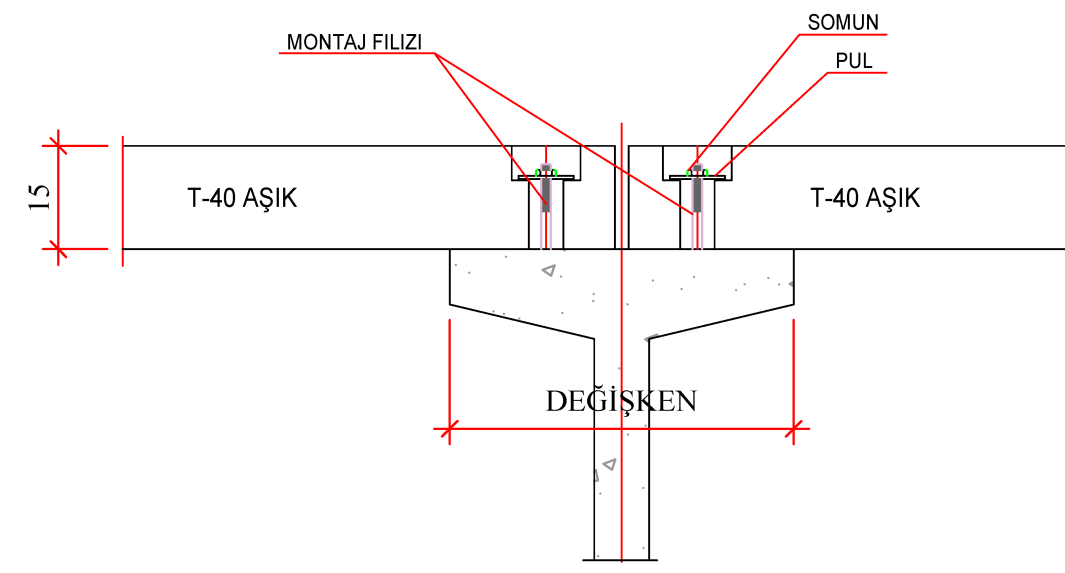

T-40 AŞIK KİRİŞİ

Min. :10.50 ~ Maks:12.50m

a

a

ÜST GÖRÜNÜŞ

kesit a-a

T-40 AŞIK BAĞLANTI DETAYI