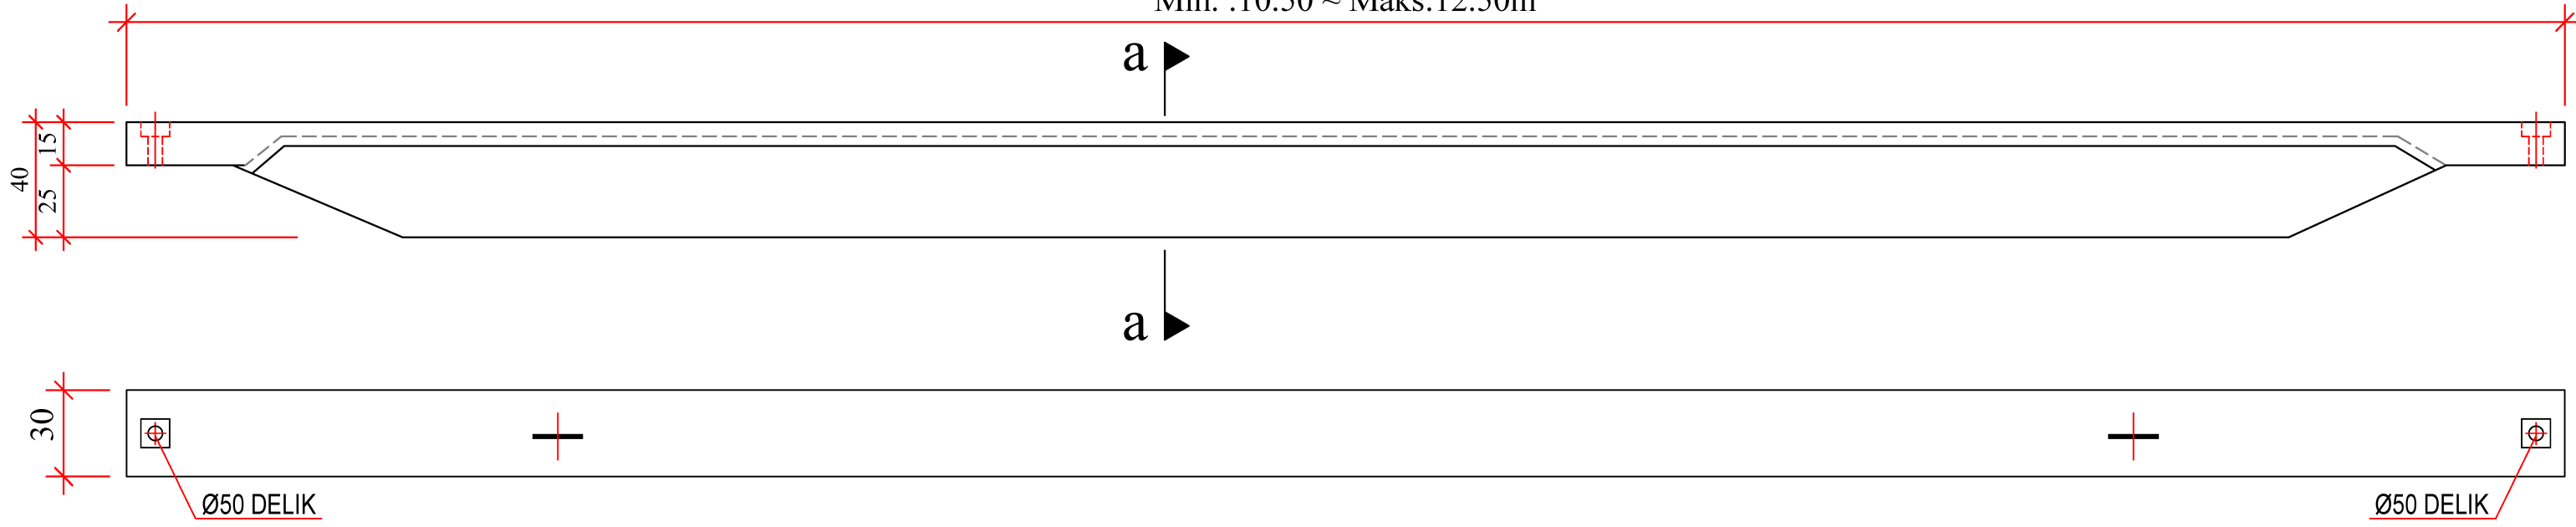

T-40 AŞIK KİRİŞİ

Min. :10.50 ~ Maks:12.50m

a

a

ÜST GÖRÜNÜŞ

kesit a-a

T-40 AŞIK BAĞLANTI DETAYI