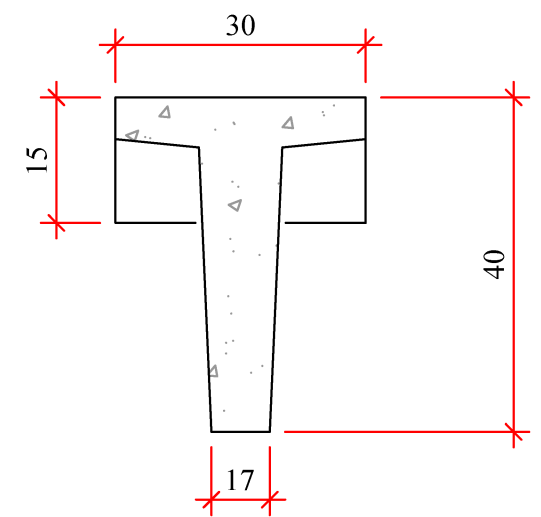

T-40 AŞIK KİRİŞİ

Min. :10.50 ~ Maks:12.50m

a

a

ÜST GÖRÜNÜŞ

kesit a-a

T-40 AŞIK BAĞLANTI DETAYI